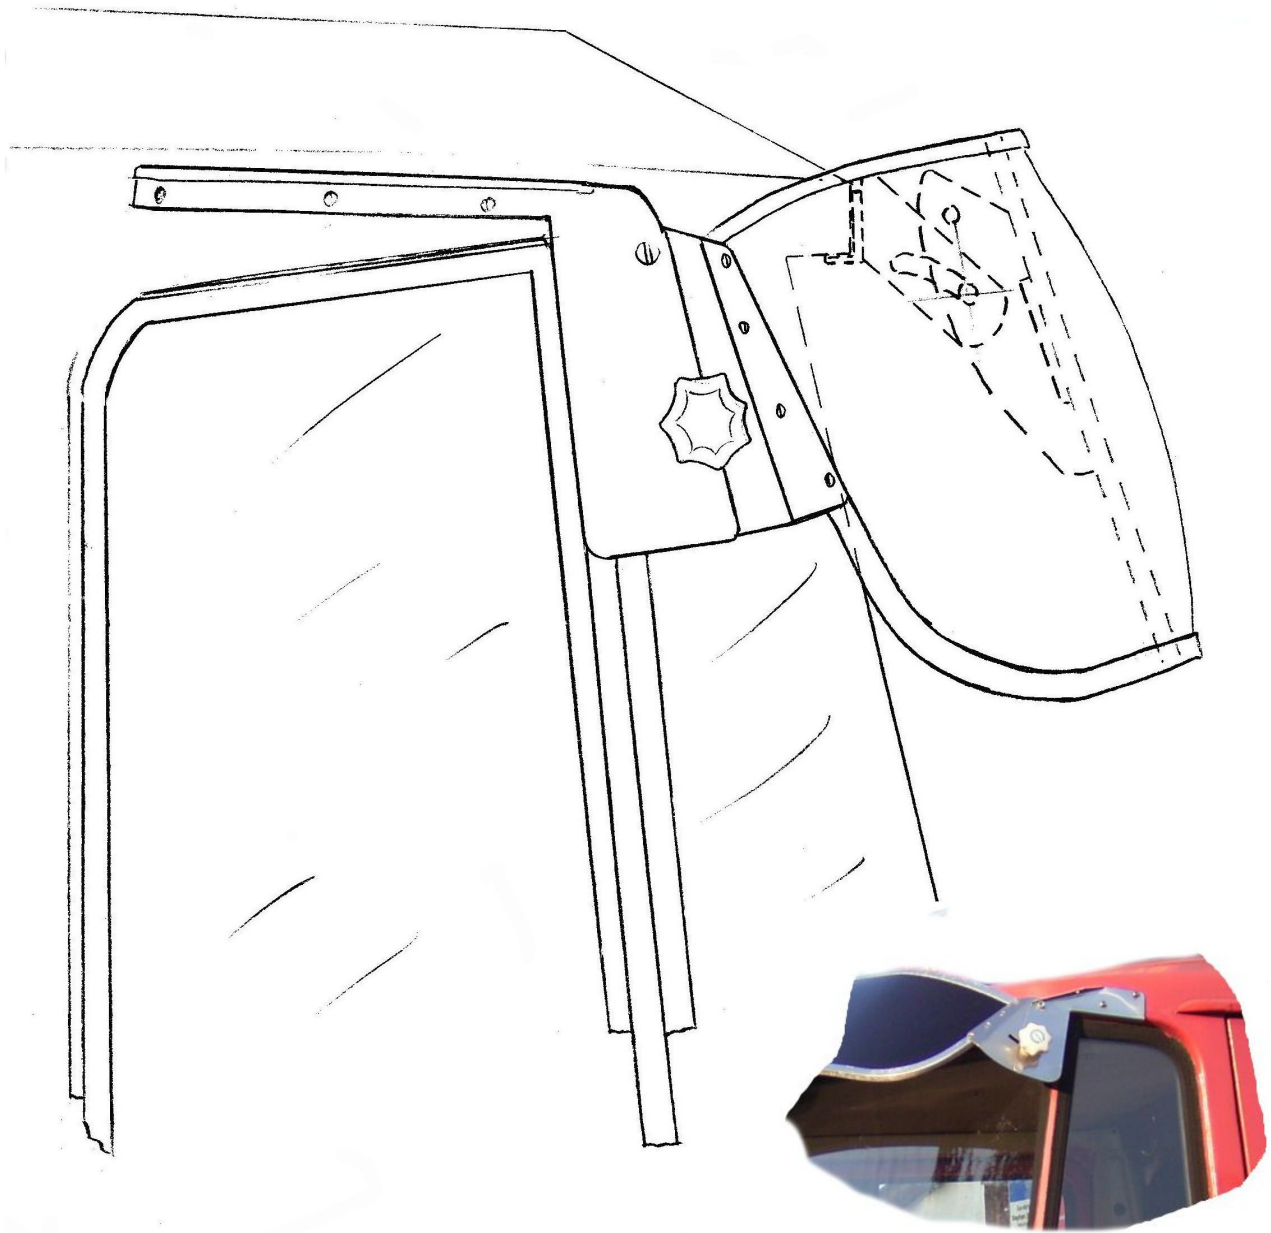

Montering - Montage - Assembly

Mercedes Düsseldorf

Du får solskærmen uden den hælrving, som passer til dit vindspejl.
Det er lettere, når du laver det selv, fordi hver biltype har forskellig
hvælrving. Det er ikke vanskeligt fordi solskærmens materiale
er meget fleksibelt og har en høj brudstyrke.

Sie bekommen die Sonnenblende nur leicht vorgebogen. Das Material
besteht aus speziellem flexiblen und bruchfesten Material. Daher können
Sie die Biegung ohne Gefahr individuell an die Krümmung Ihrer Frontscheibe anpassen.
(Runde Fronten von der Mitte anpassen – eckige Fronten an der Aussenbiegung anpassen)

The sunvisor is not pre-shaped. You can do this yourself because the material is very flexible.

Gangsterkeps - Sonnenblende - Solskærme - Sunvisor