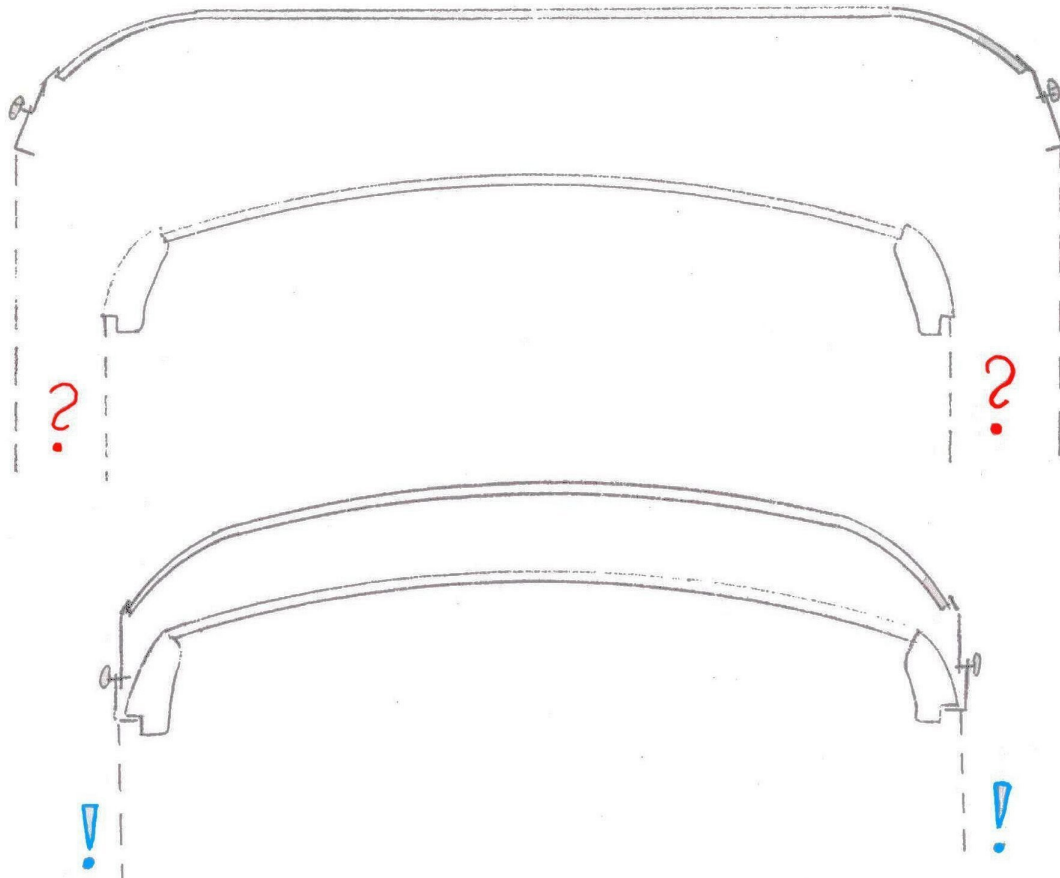

Montering - Montage - Assembly

Mercedes Düsseldorf

Du får solskærmen uden den hælrving, som passer til dit vindspejl.
Det er lettere, når du laver det selv, fordi hver biltype har forskellig
hvælrving. Det er ikke vanskeligt fordi solskærmens materiale
er meget fleksibelt og har en høj brudstyrke.

Sie bekommen die Sonnenblende nur leicht vorgebogen. Das Material
besteht aus speziellem flexiblen und bruchfesten Material. Daher können
Sie die Biegung ohne Gefahr individuell an die Krümmung Ihrer Frontscheibe anpassen.
(Runde Fronten von der Mitte anpassen – eckige Fronten an der Aussenbiegung anpassen)

The sunvisor is not pre-shaped. You can do this yourself because the material is very flexible.