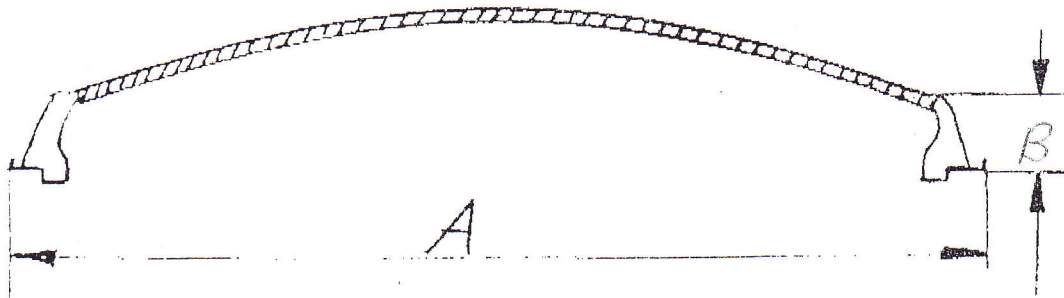

Sehr geehrter Kunde,

Sie suchen für Ihr Fahrzeug eine Typ 1 Sonnenschute, finden diese aber nicht auf unserer Liste?!?

Don't worry !!!

Wir sind in der Lage eine Sonnenblende "nach Maß" zu bauen!

Hierfür benötigen wir von Ihnen folgende Maße:

Maß "A" Die Breite von Außenkante A-Holm bis Außenkante A-Holm (gerade durch das Fahrzeug gemessen).

Maß "B" Die Breite des A-Holmes, damit wir die Form des Seitenbeschlages feststellen können.

Maß "C" Die Tiefe des A-Holmes, um ermitteln zu können, wie weit der Seitenbeschlag in den Holm hineinragen muß. Wenn Ihr Fahrzeug eine Regenrinne hat, diese bitte mitmessen.